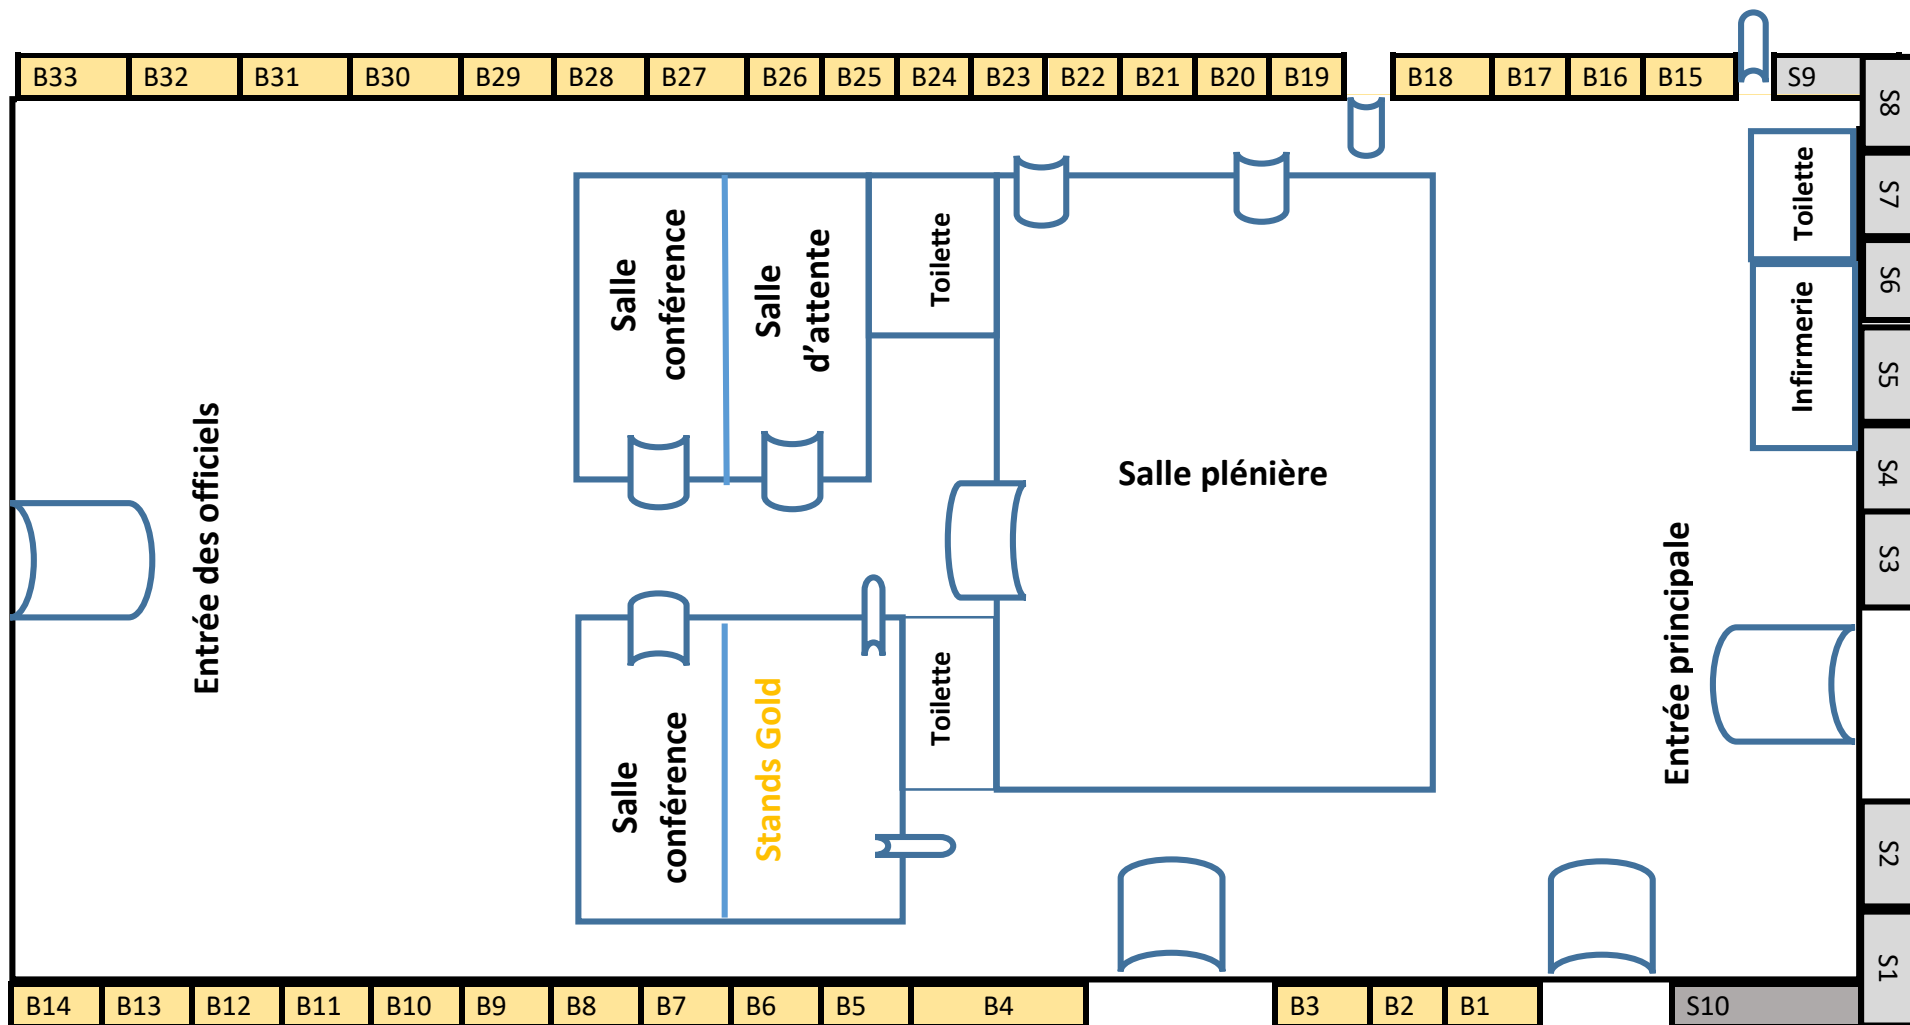

PLAN SITICO 2023

Légende

- Gx : Stand Gold
- Sx : Stand Silver
- Bx : Stand Bronze
-  : Porte
-  : Cloisonnement